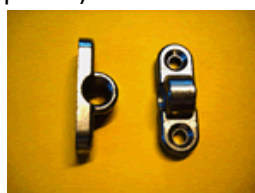

Article 8

Coupelle de pied 30
mm (par 3 pièces)

Article 9

Capuchon dessus de
mat (par 5 pièces)

Article 10

Ventouse pour tube
26 mm (par 5
pièces)

Article 11

Ventouse pour tube
34 mm (par 5
pièces)

Article 12

Tube de colle
(par pièce)

Article 13

Fourche 22-26 mm
(par 5 pièces)

Article 14

Fourche 26-30 mm
(par 5 pièces)

Article 15

Vis + Bouchons noirs
(par 10 pièces)

Article 16

Pontet métallique

Article 17

Pince métallique
26 mm

Article 18

Pince métallique 30
mm

Article 19

Attaches rideaux
(par 10)